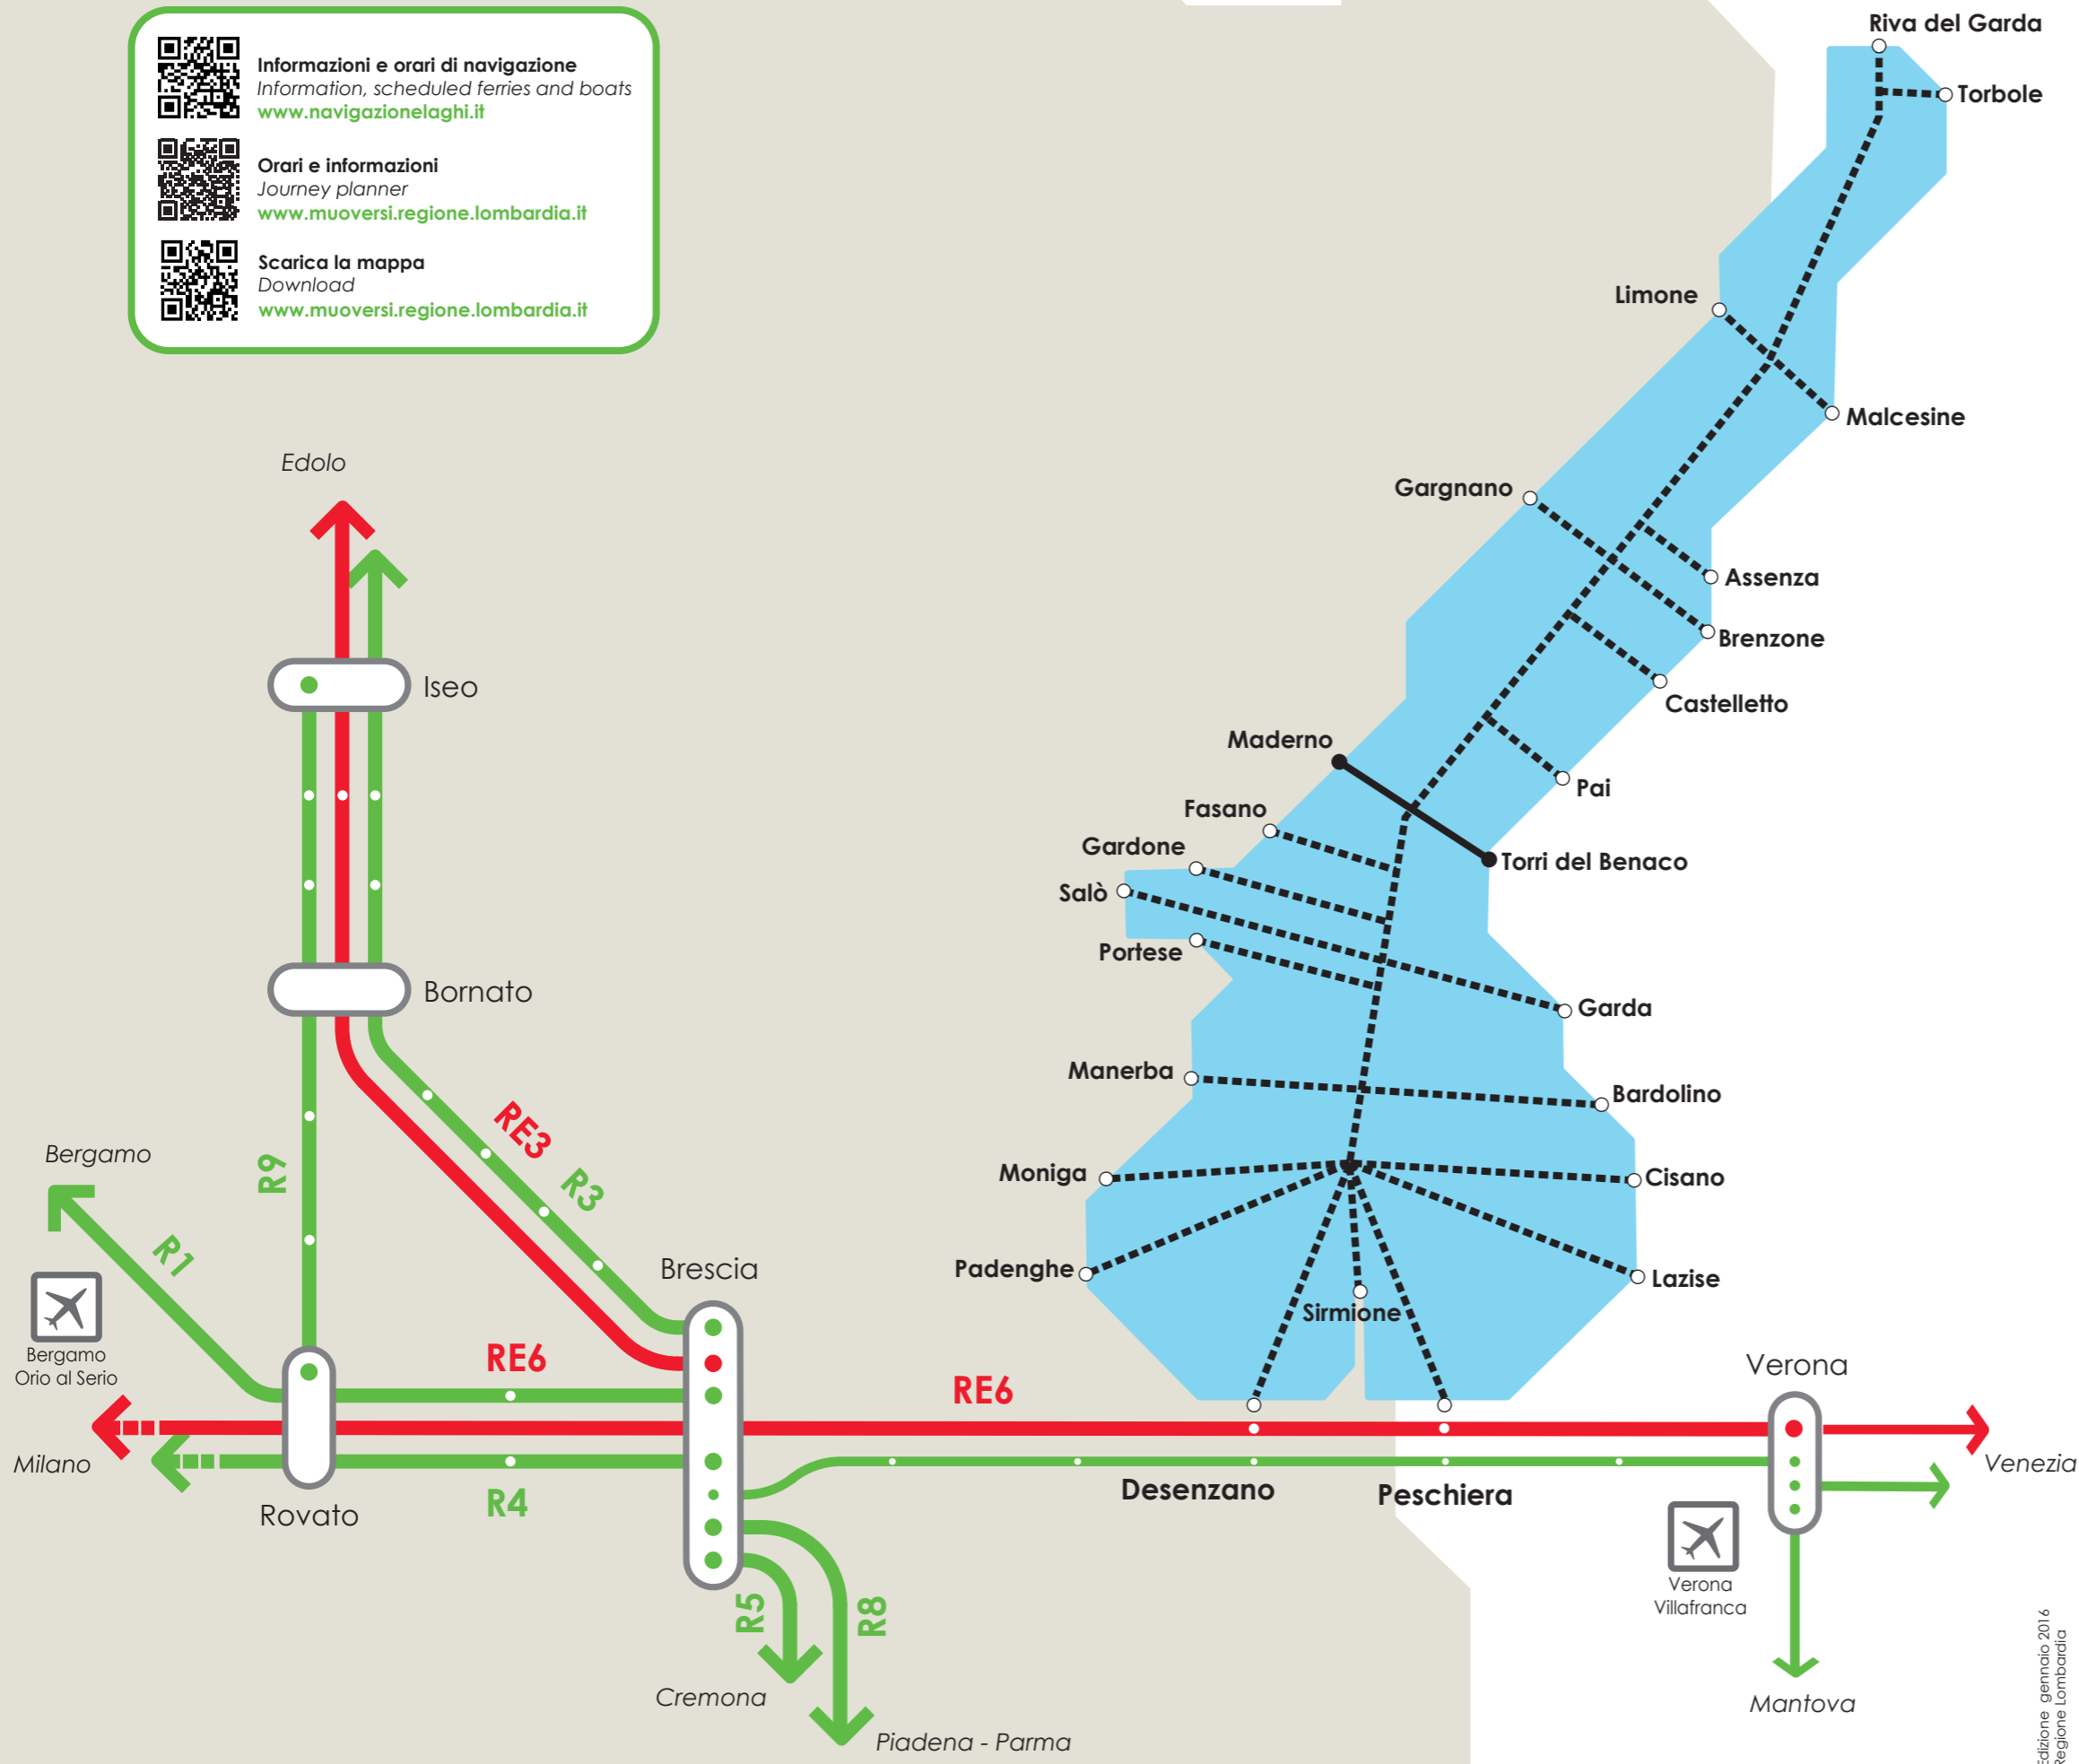

# Lago di Garda. Servizio di navigazione di linea e trasporti pubblici

Garda Lake. Scheduled ferries and boats and public transport

 **Informazioni e orari di navigazione**  
Information, scheduled ferries and boats  
[www.navigazionealaghi.it](http://www.navigazionealaghi.it)

Scali • Stopovers	Treni • Trains	Autolinee • Buses
Assenza (S)		
Bardolino (S)		
Brenzone (S)		
Castelletto (S)		
Cisano (S)		
Desenzano (S)	RE6	LN006 LN007LN008 LN009 LN026 LN024 LN027 LS34
Fasano (S)		S202m
Garda (S)		
Gardone (S)		LN005-S202m
Gargnano (S)		LN011 LN012 LN015 S202m
Lazise (S)		
Limone (S)		LN012
Maderno		S202m
Malcesine (S)		
Manerba (S)		LN009
Moniga (S)		LN009
Padenghe (S)		LN009
Pai (S)		
Peschiera (S)	RE6	46
Portese (S)		LN009
Riva del Garda (S)		
Salò (S)		LN005 LN006 S202m
Sirmione (S)		LN008 LN026 7A
Torbole (S)		
Torri del Benaco		

**Treni • Trains**

 R1 Bergamo-Brescia	 R9 Rovato-Bornato-Iseo
 R3 Brescia-Iseo-Edolo	 Altri Regionali
 R4 Brescia-Treviglio-Milano	 RE3 Brescia-Iseo-Edolo
 R5 Brescia-Cremona	 RE6 Verona-Brescia-Milano
 R8 Brescia-Parma	 Altri Regionali veloci

**Navigazione • Ferries and boats**

-  Collegamenti e scali disponibili tutto l'anno  
All year round available connections and stopovers
-  Collegamenti e scali stagionali (S)  
Seasonal connections and stopovers (S)